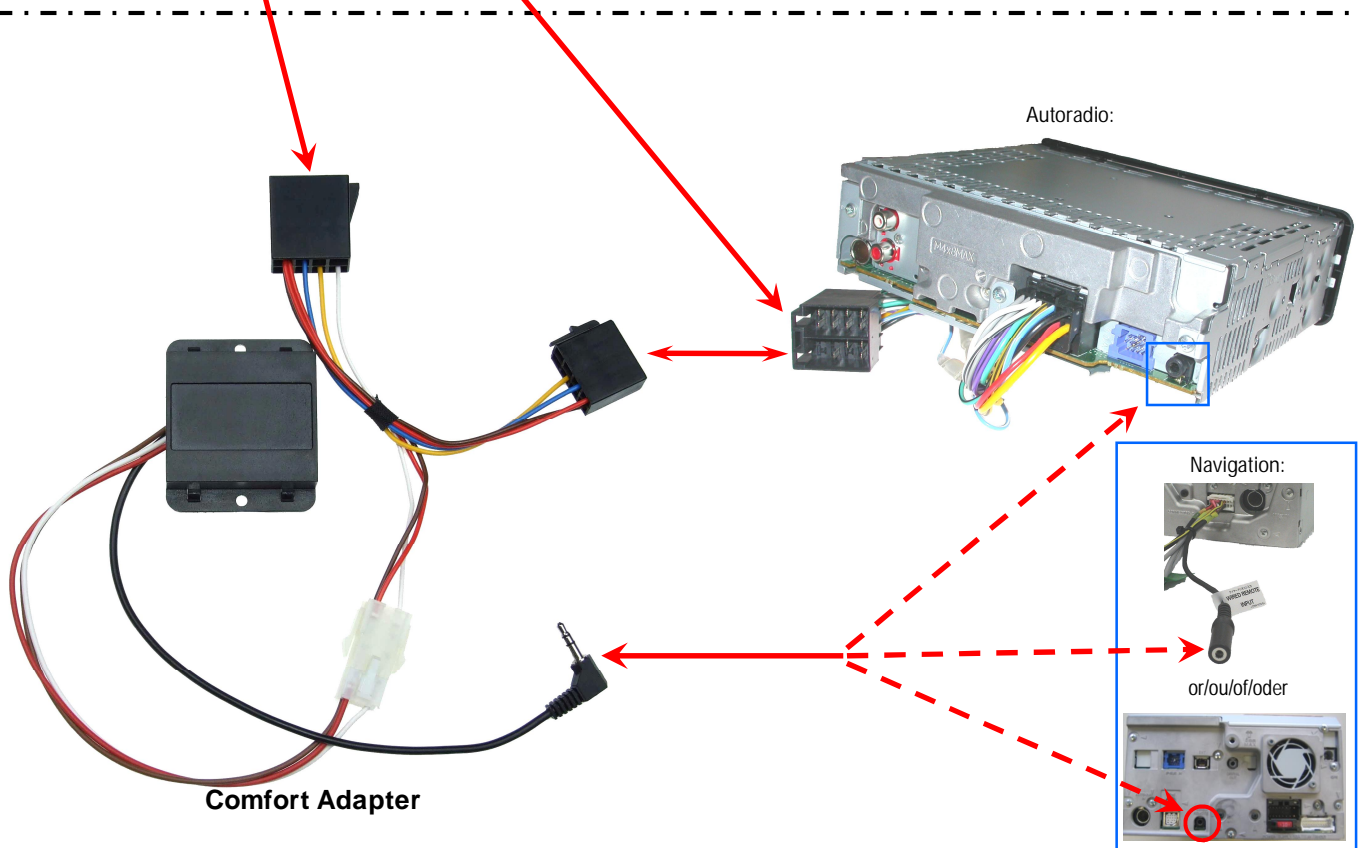

HARD WIRED REMOTE CONTROL INTERFACE
 Adaptateur commande au volant / Stuurafstandsbediening / Lenkradbedienung

RANGEROVER

(09/'94 → 02/'01)

Tools/Outils/Gereedschap/Werkzeug:

2 x

e 6
020094

Subject to change in terms of construction, equipment and color, and may contain errors. The information and illustrations are non-binding.
 Die Beschreibung kann von der tatsächlichen Ausstattung abweichen. Änderungen in der Ausstattung und der Farbe sowie Irrtum Vorbehalten. Daten und Abbildungen unverbindlich.
 Wijziging met betrekking tot constructie, uitvoering en kleur evenals vergissingen voorbehouden. Gegevens en afbeeldingen niet bindend.
 Sous réserve de modification de la construction, de l'équipement, de la couleur et sous réserve d'erreurs. Les indications et les illustrations sont sans engagement.

CA-R-PI.189 function keys / fonction des commandes / functietoetsen / Tastenfunktionen:

MODE	Source	Mute
	Man. Freq + CD(C): Track +	Preset + CDC: Disc +
	Man. Freq - CD(C): Track -	Preset - CDC: Disc -

	Volume +	
	Volume -	

CD : only single CD
 CDC : only multi CD (CD Changer)
 CD(C) : CD & CDC