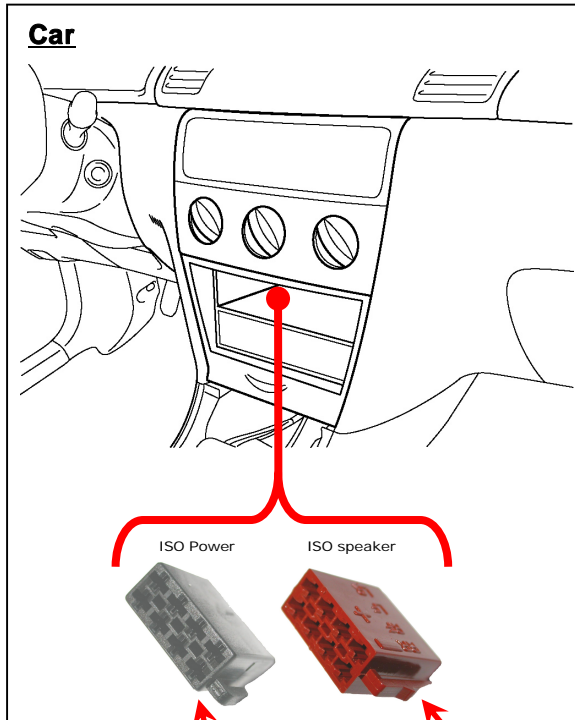

HARD WIRED REMOTE CONTROL INTERFACE
 Adaptateur commande au volant / Stuurafstandsbediening / Lenkradbedienung

RANGEROVER

(09/'94 → 02/'01)

Tools/Outils/Gereedschap/Werkzeug:

2 x

e 6
020094

Subject to change in terms of construction, equipment and color, and may contain errors. The information and illustrations are non-binding.
 Die Beschreibung kann von der tatsächlichen Ausstattung abweichen. Änderungen in der Ausstattung und der Farbe sowie Irrtum Vorbehalten. Daten und Abbildungen unverbindlich.
 Wijziging met betrekking tot constructie, uitvoering en kleur evenals vergissingen voorbehouden. Gegevens en afbeeldingen niet bindend.
 Sous réserve de modification de la construction, de l'équipement, de la couleur et sous réserve d'erreurs. Les indications et les illustrations sont sans engagement.

CA-R-PI.189 function keys / fonction des commandes / functietoetsen / Tastenfunktionen:

MODE	Source	Mute
	Man. Freq + CD(C): Track +	Preset + CDC: Disc +
	Man. Freq - CD(C): Track -	Preset - CDC: Disc -

	Volume +	
	Volume -	

CD : only single CD
 CDC : only multi CD (CD Changer)
 CD(C) : CD & CDC